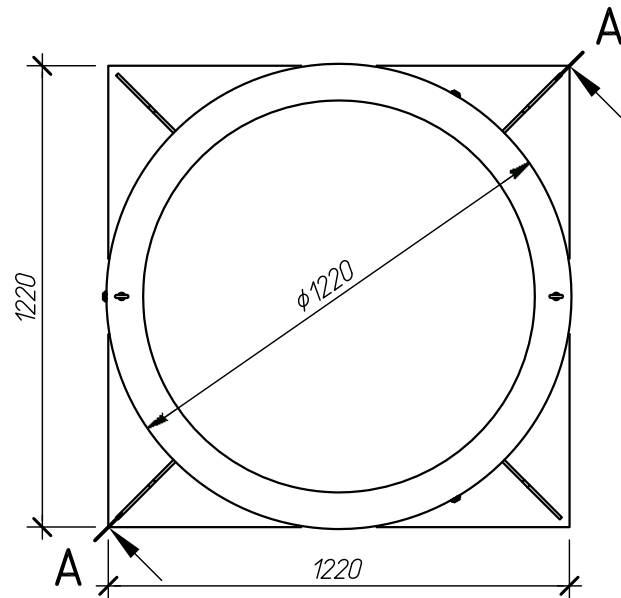

Вид спереди

A-A (1:20)

Вид сверху

Alta Kesson «Tun D» 2000 V2.1.2								
Изм.	Кол. уч.	Лист	№ док.	Подпись	Дата	Операция	Лист	Листов
Выполнил		Жданова Е.А.			23.12.15	Вид сверху М 1:20, Вид спереди М 1:20, Разрез А-А М 1:20		
Проверил		Минаков Л.А.			23.12.15			
Утвердил		Минаков Л.А.			23.12.15			
Заказчик		-						
Отв. менеджер		-						