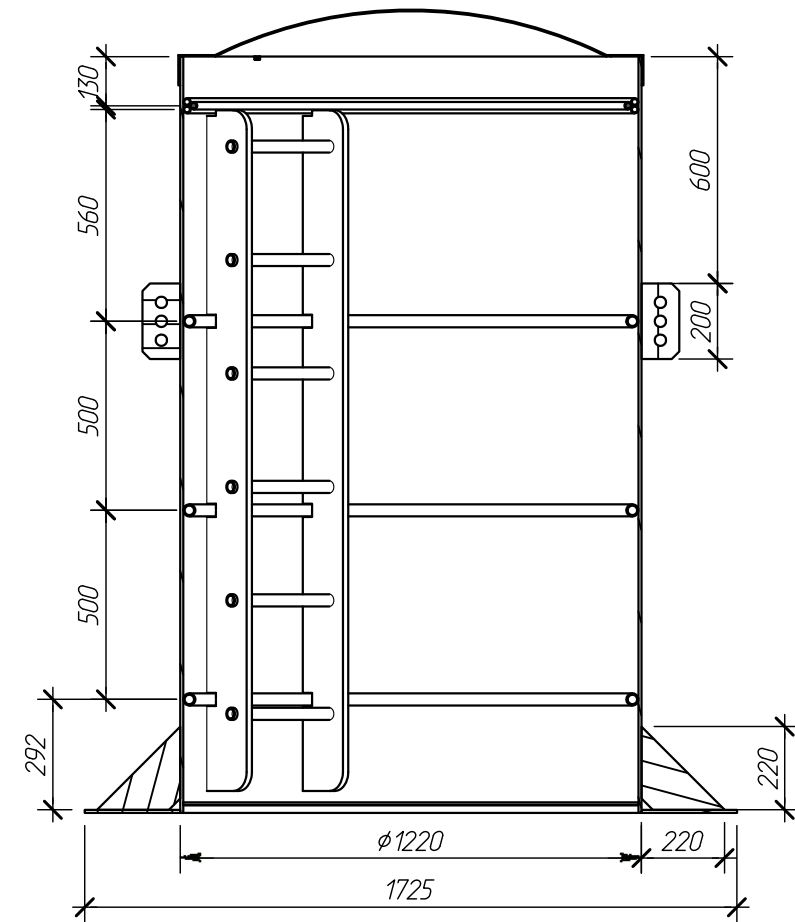

Вид спереди

A-A (1:20)

Вид сверху

Alta Kesson «Tun D» 2000 V2.1.2								
Изм.	Кол. уч.	Лист	№ док.	Подпись	Дата	Операция	Лист	Листов
Выполнил		Жданова Е.А.			23.12.15	Вид сверху М 1:20, Вид спереди М 1:20, Разрез А-А М 1:20		
Проверил		Минаков Л.А.			23.12.15			
Утвердил		Минаков Л.А.			23.12.15			
Заказчик		-						
Отв. менеджер		-						